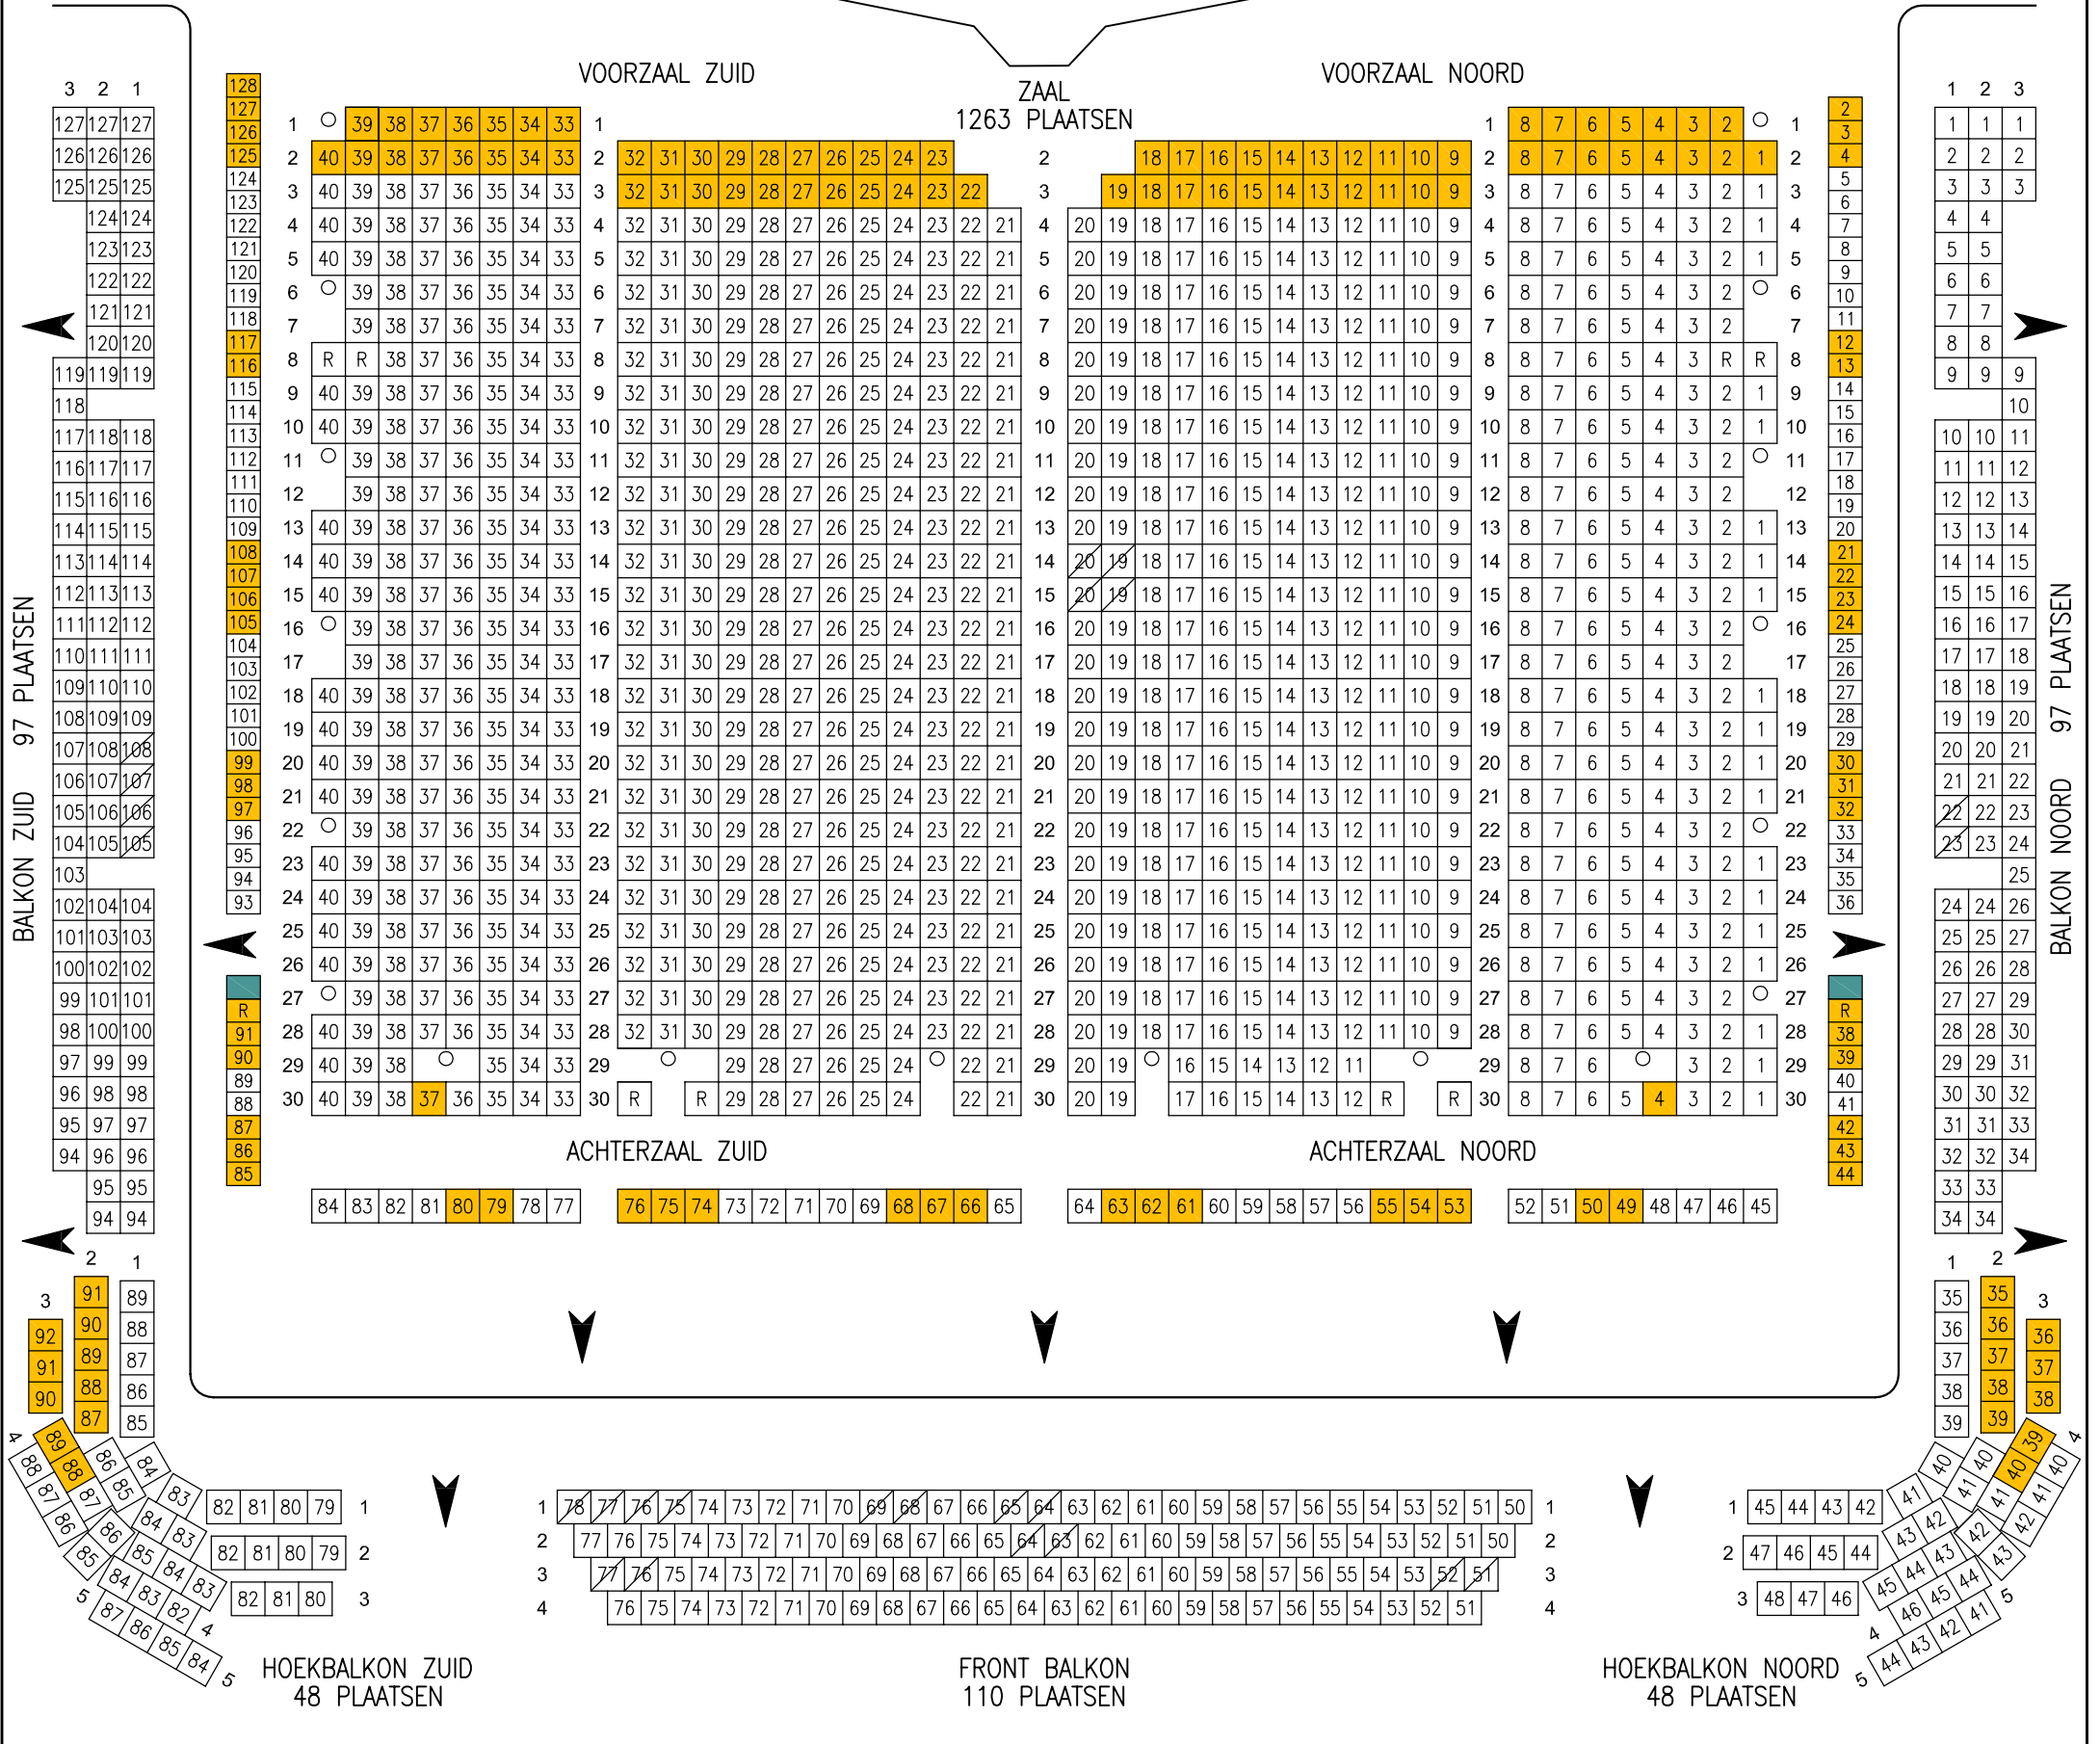

PODIUM ZUID
169 PLAATSEN

PODIUM NOORD
142 PLAATSEN

ORGEL

PODIUM MIDDEN

STOELENPLAN GROTE ZAAL

CONCERTGEBOUW

Rangindeling Algemeen

STICHTINGTEKENING
KORTE LEIDSEWARSTRAT 12
1017 PK AMSTERDAM
T 020-6266411 F 020-6266417

- R R of R rolstoelplaats
- / Concertgebouw N.V.
- 1 1e rang
- 2 2e rang

Het Concertgebouw Amsterdam

CONCERTGEBOUWPLEIN 2-6
1071 LN AMSTERDAM
T 020-5730573 F 020-5730570

STOELENPLAN RANGINDELING ALGEMEEN
1974 plaatsen inclusief rolstoelplaatsen
en 24 plaatsen t.b.v. Het Concertgebouw N.V.

SP-060103-alg

3 jan. 2006 Schaal: