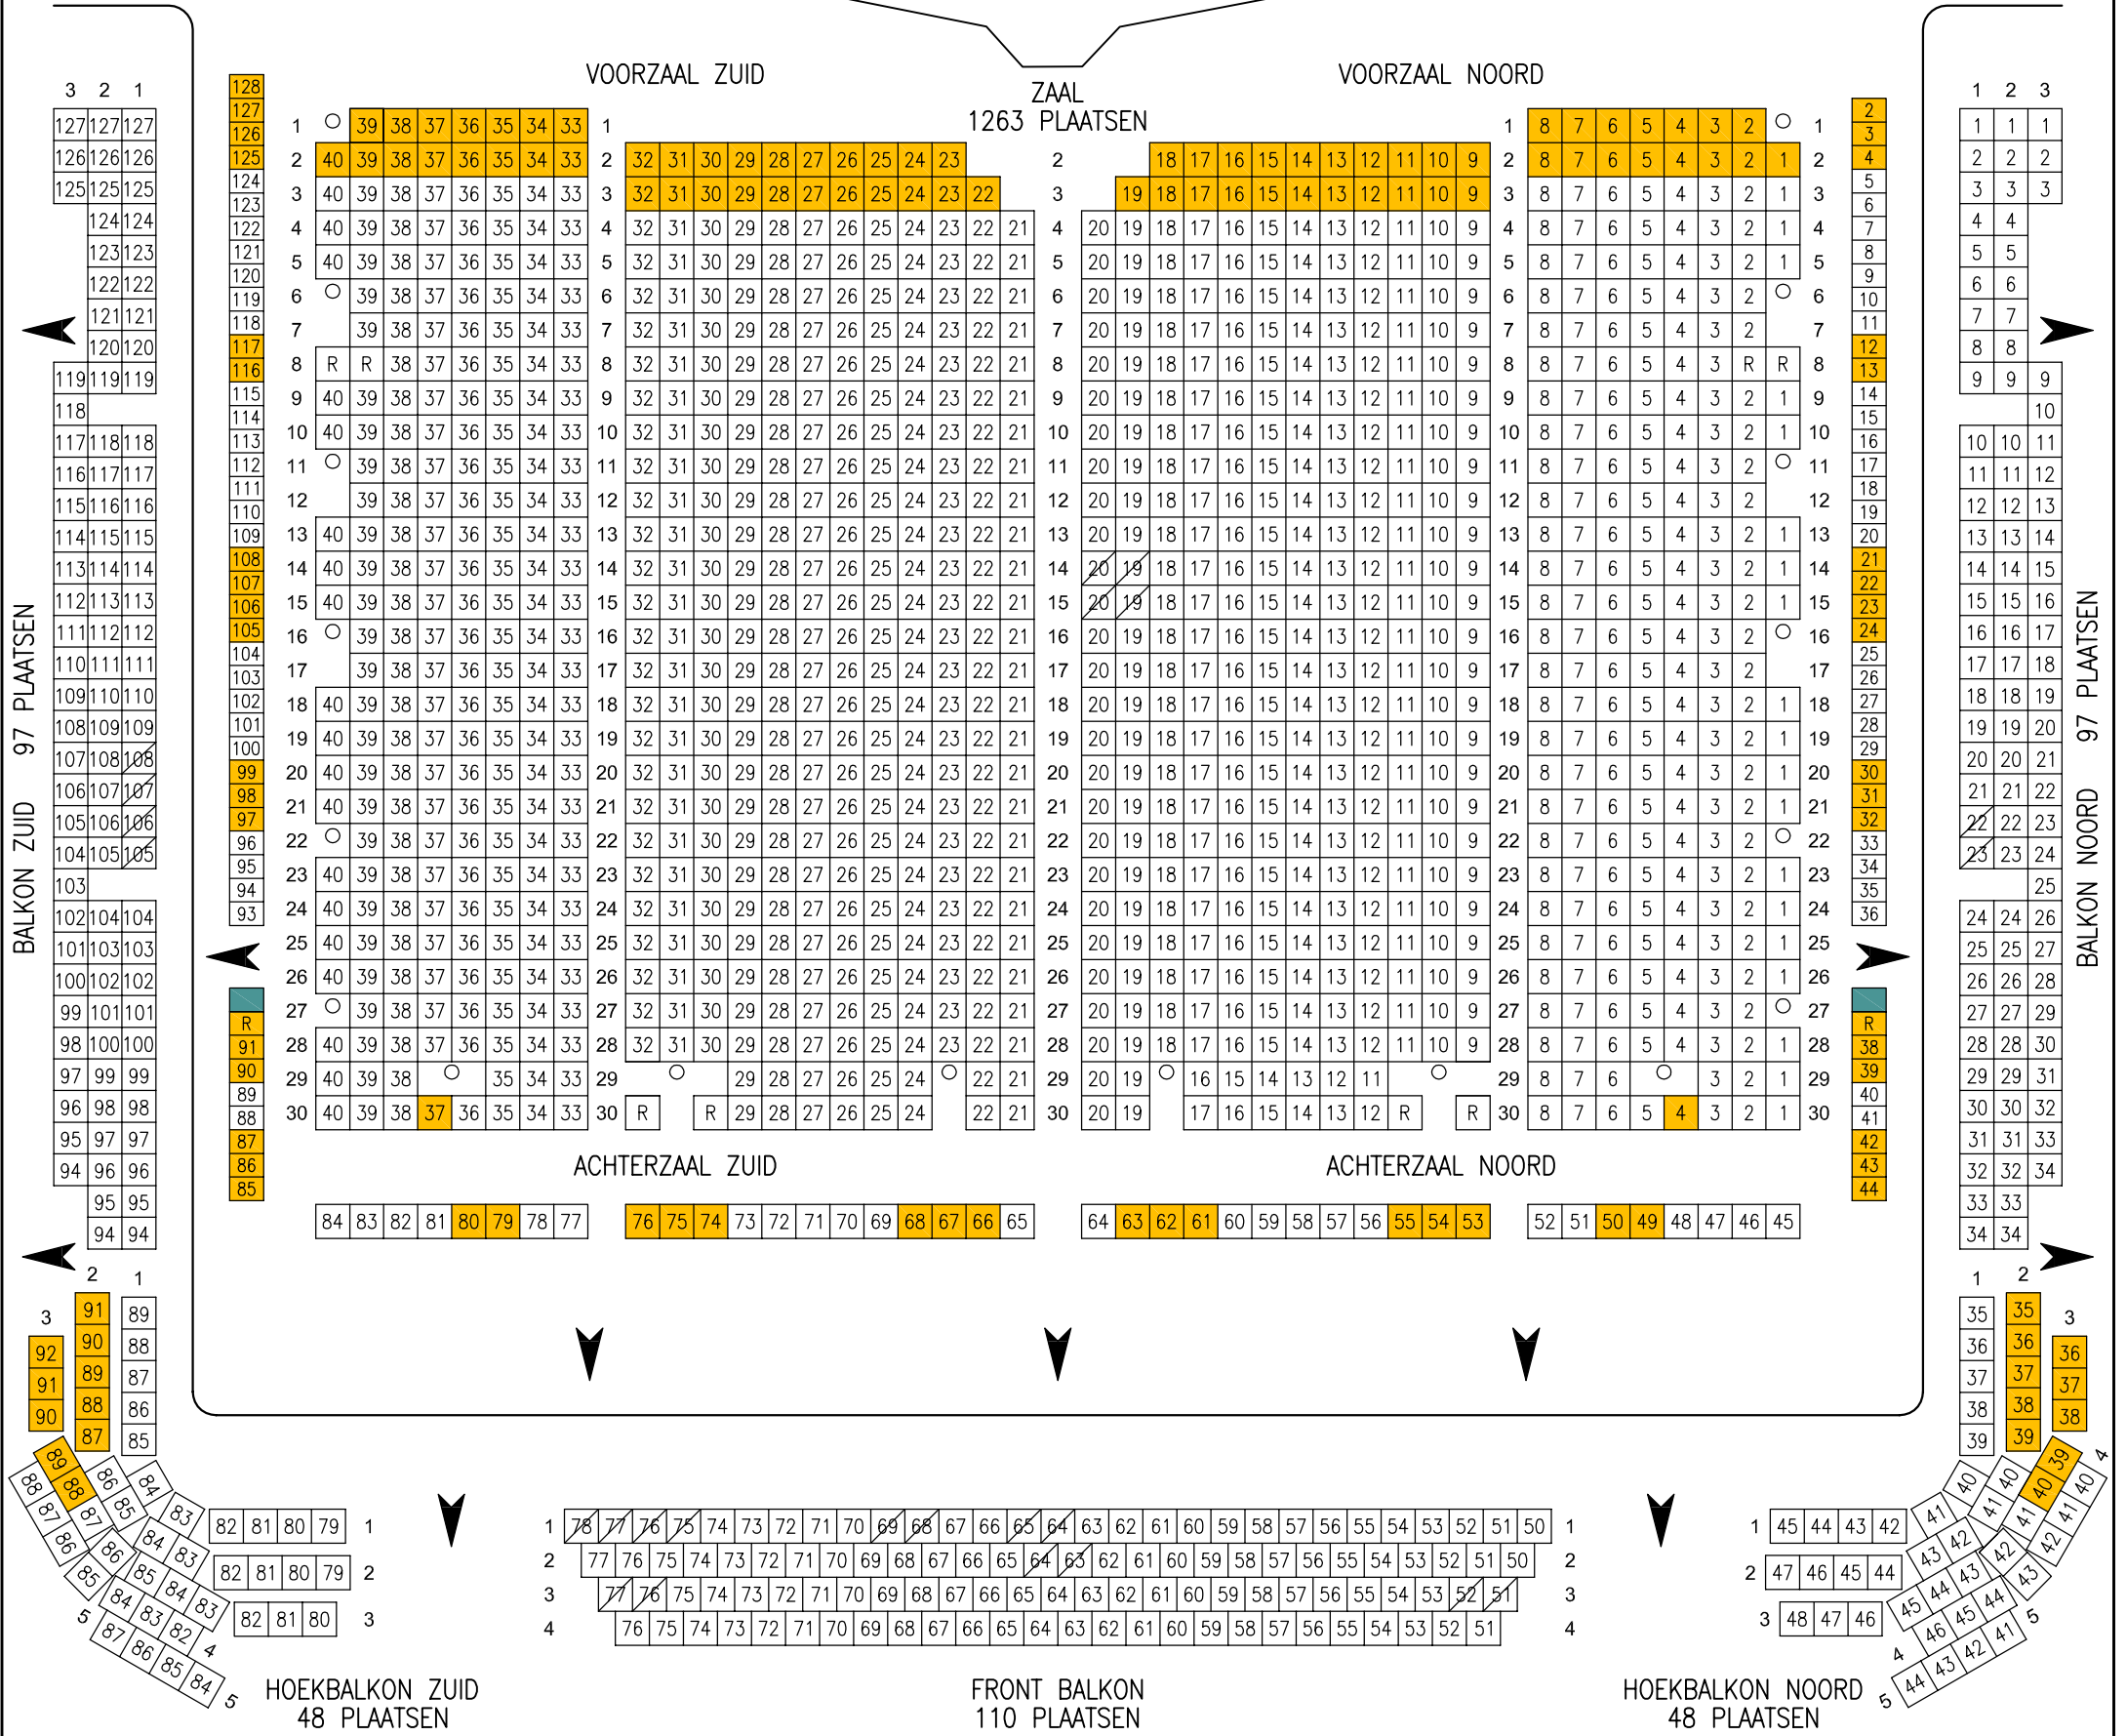

PODIUM ZUID  
169 PLAATSEN

PODIUM NOORD  
142 PLAATSEN

ORGEL

PODIUM MIDDEN

# STOELENPLAN GROTE ZAAL

## CONCERTGEBOUW

### Rangindeling Vocaal

**STICHTINGTEKENING**

KORTE LEIDSEWARSSRAAT 12  
1017 PK AMSTERDAM  
T 020-6266411 F 020-6266417

**R R** of **R** rolstoelplaats  
Concertgebouw N.V.  
1516 plaatsen 1e rang  
458 plaatsen 2e rang