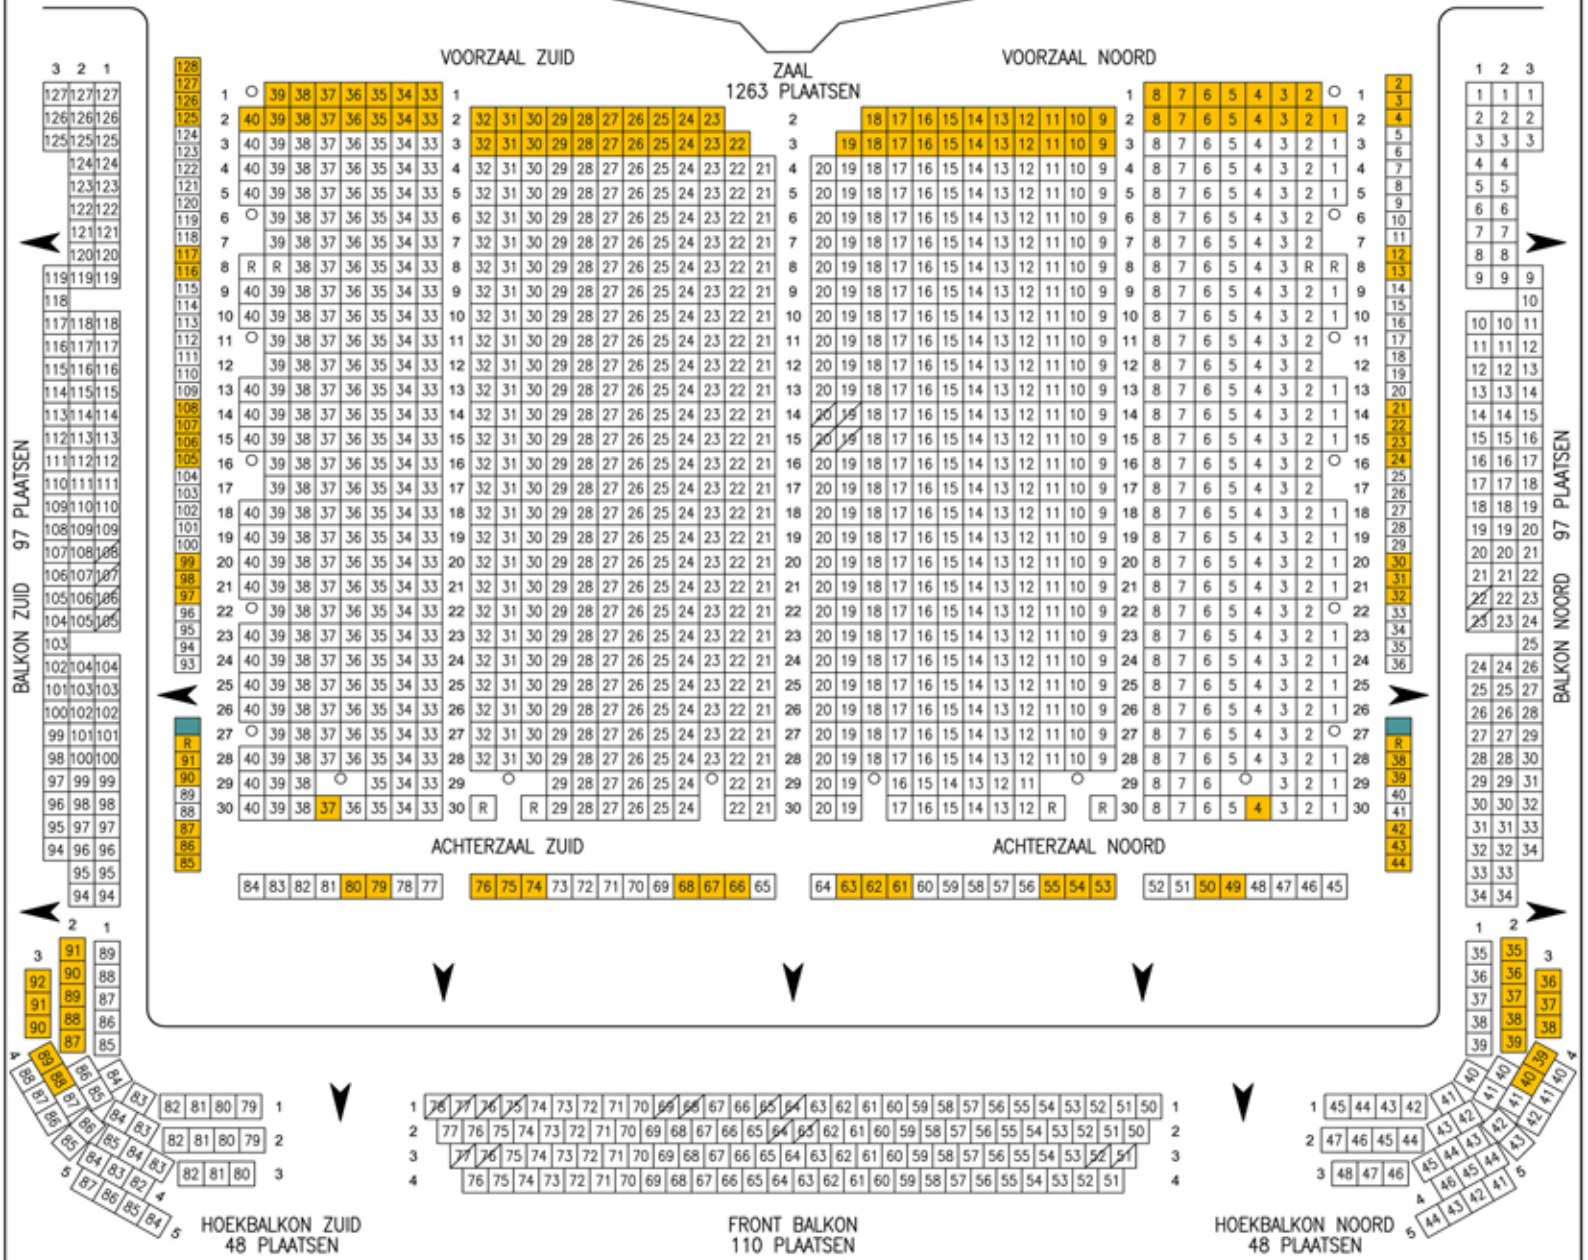

PODIUM ZUID  
169 PLAATSEN

PODIUM NOORD  
142 PLAATSEN

ORGEL

PODIUM MIDDEN

# STOELENPLAN GROTE ZAAL

## CONCERTGEBOUW

### Rangindeling Algemeen

GROTE ZAAL

- R R of R rolstoelplaats
- / / Concertgebouw N.V.
- minder zicht

HET  
CONCERT  
GEBOUW